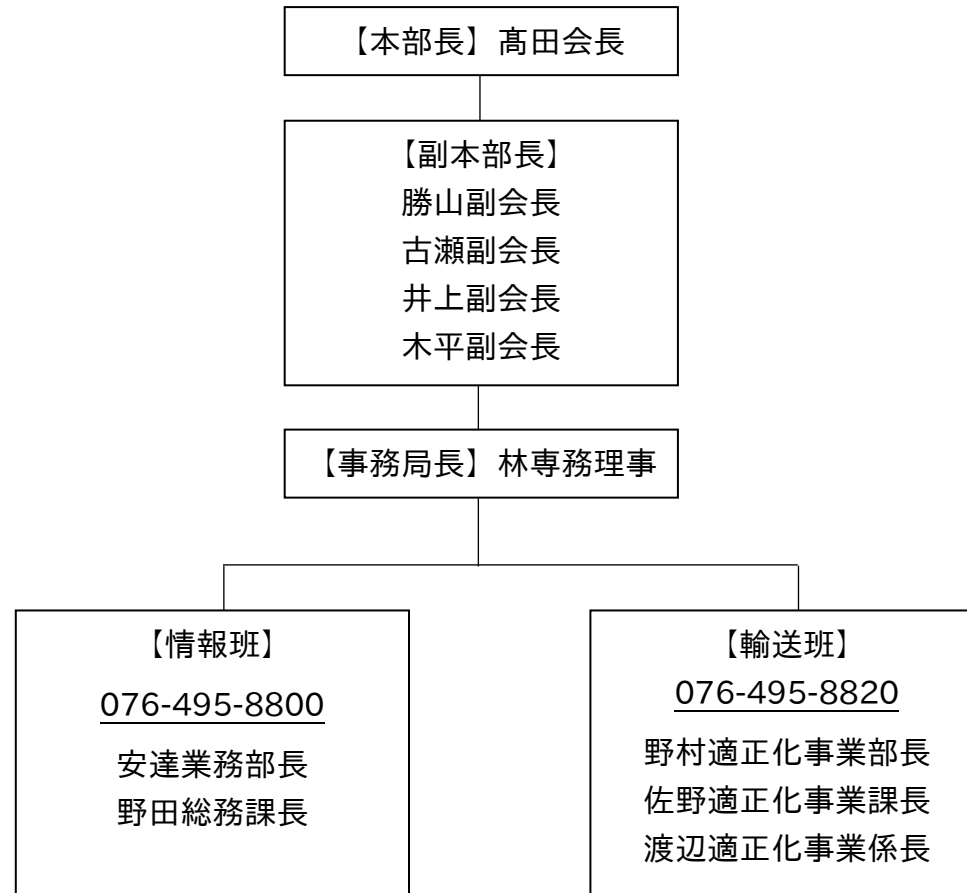

石川・能登半島地震対策本部 体制図

(一社) 富山県トラック協会
令和6年1月2日現在

※休業日及び 17 時以降は連絡先が切り替わりますので事前にお問い合わせください